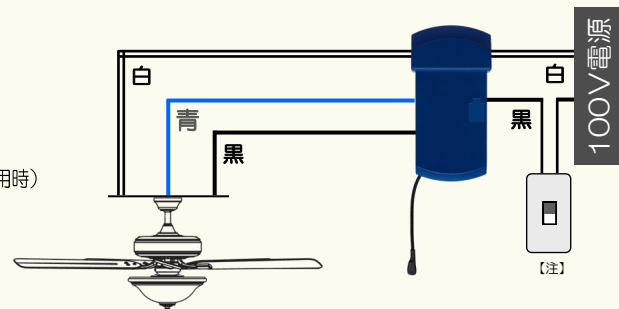

スマホ・リモコン (¥18,500)

BTT9：3速リモコン

- アプリは iPhone で操作可能
- 標準送信機と複数スマホ双方での操作可能
- 最高12時間の自動停止タイマー（スマホ使用时）
- 10%~100%の無段階調光機能

FANIMATION®
CEILING FANS

Hunter

CASABIANCA®
FAN COMPANY

THE MOD-ERN
FAN CO.