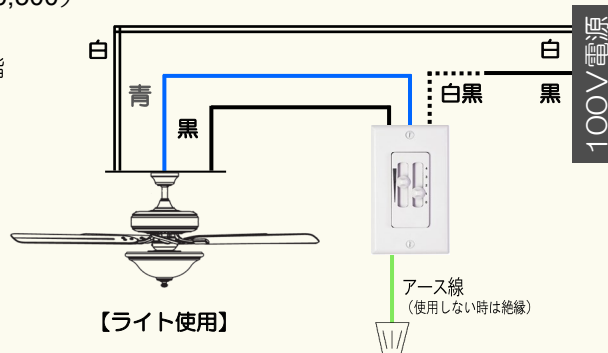

ファン・ライト壁コントロール (¥6,500)

CW2 : 3速スライド・照明調光3段階
CW41SW : 3速スライド・照明点滅のみ
FANIMATION®
CEILING FANS

27002 : 4速スライド・照明無段階調光
27002ND : 3速スライド・照明点滅のみ
Hunter CASABIANCA®
FAN COMPANY THE MODERN FAN CO.