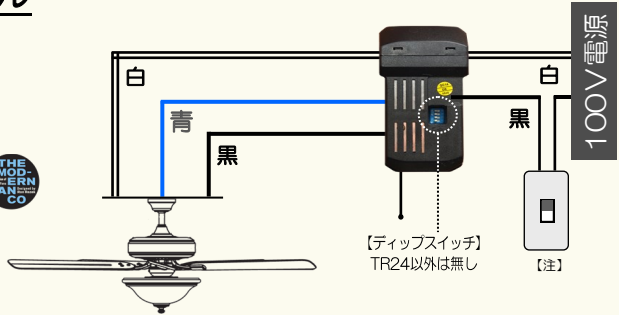

ファン・ライトリモートコントロール

TR24：3速リモコン・照明無段階調光 (¥12,300)
(受信機ディップスイッチ装備)

FANIMATION®
CEILING FANS

Hunter

CASABIANCA®
FAN COMPANY

THE MOD-ERN
FAN CO.

27003：3速リモコン・照明無段階調光 (¥12,300)

Hunter

CASABIANCA®
FAN COMPANY

THE MOD-ERN
FAN CO.