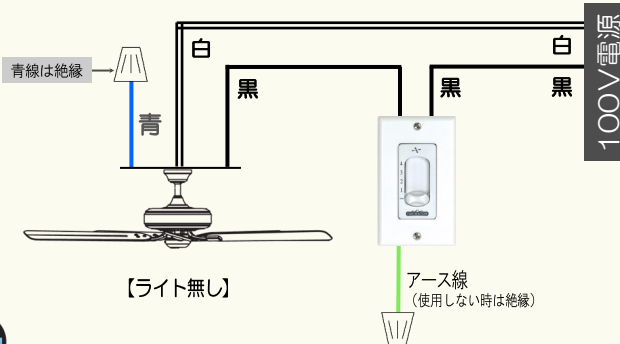

ファン壁コントロール (¥6,200)

CW40 : 4速スライド
FANIMATION®
CEILING FANS

27001 : 4速スライド
W-41 : 4速ダイヤル
Hunter CASABIANCA®
FAN COMPANY THE MODERN FAN CO.