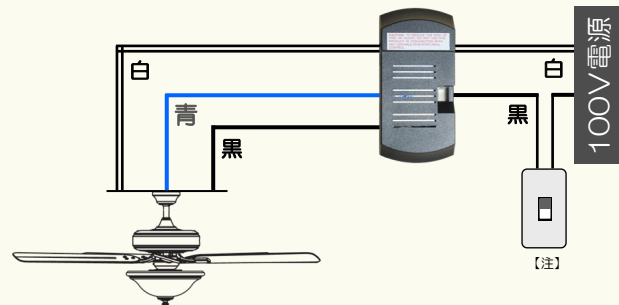

## タイマー・リモコン (¥18,500)

CRL8TS：タイマー機能付3速リモコン

- ◆ 1時間間隔で最高12時間の自動停止タイマー
- ◆ 10%~100%の無段階調光機能
- ◆ 消灯後も3分間は点灯している便利機能

FANIMATION<sup>®</sup>  
CEILING FANS

Hunter

CASABIANCA<sup>®</sup>  
FAN COMPANY

THE MOD-ERN  
FAN CO.