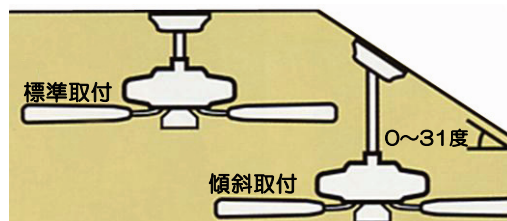

## 延長ロッド装着時の全長寸法（天井一下端）

ロッド寸法	標準付属ロッド		オプション						
	標準価格	本数	装着時寸法	30	61	91	122	152	183
アルタス		2	29.7 / 58.9	48.8	79.2	109.7	140.2	170.7	201.2
インダストリー		2	46.0 / 63.2	70.1	100.6	131.1	161.5	192.0	222.5
ガスト		2	36.3 / 60.5	55.4	85.9	116.3	146.8	177.3	207.8
クラウド		1	52.6 / 0.0	62.7	93.2	123.7	154.2	184.7	215.1
サイラス		2	44.7 / 59.9	59.9	90.4	120.9	151.4	181.9	212.3
ステラ		2	47.5 / 61.5	66.5	97.0	127.5	158.0	188.5	218.9
ストラータス		1	44.5 / 0.0	61.0	91.4	121.9	208.3	4本の特殊延長ロッドのみ(注1)	
ソラス		2	36.3 / 60.5	55.4	85.9	116.3	146.8	177.3	207.8
トーション		2	33.5 / 61.5	48.8	79.2	109.7	140.2	170.7	201.2
ファロス		2	44.7 / 62.5	54.9	85.3	115.8	146.3	176.8	207.3
プラム		2	31.5 / 60.7	50.5	81.0	111.5	142.0	172.5	202.9
フルーツ		2	41.4 / 63.0	63.0	93.5	124.0	154.4	184.9	215.4
フロー		2	30.2 / 59.4	49.3	79.8	110.2	140.7	171.2	201.7
ベロ		2	37.6 / 59.2	56.6	87.1	117.6	148.1	178.6	209.0
ペンシ		1	44.5 / 0.0	61.0	91.4	121.9	3本の特殊延長ロッドのみ(注2)		
ボール		2	38.1 / 63.5	53.3	83.8	114.3	144.8	175.3	205.7
ラパ		2	40.6 / 61.0	59.7	90.2	120.7	151.1	181.6	212.1

(注1)表記寸法は36.6/66/96.6/183cmロッド使用時

(注2)表記寸法は27.9/58.4/88.9cmロッド使用時

【32~45度傾斜には急勾配用オプション天井金具が必要】