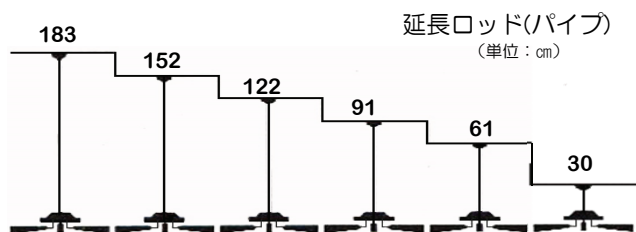

## 延長ロッド装着時の全長寸法（天井一下端）

ロッド寸法	標準付属ロッド		オプション						
	標準価格	本数	装着時寸法	30	61	91	122	152	183
アルタス		2	29.7 / 58.9	48.8	79.2	109.7	140.2	170.7	201.2
インダストリー		2	46.0 / 63.2	70.1	100.6	131.1	161.5	192.0	222.5
ガスト		2	36.3 / 60.5	55.4	85.9	116.3	146.8	177.3	207.8
クラウド		1	52.6 / 0.0	62.7	93.2	123.7	154.2	184.7	215.1
サイラス		2	44.7 / 59.9	59.9	90.4	120.9	151.4	181.9	212.3
ステラ		2	47.5 / 61.5	66.5	97.0	127.5	158.0	188.5	218.9
ストラータス		1	44.5 / 0.0	61.0	91.4	121.9	208.3	4本の特殊延長ロッドのみ(注1)	
ソラス		2	36.3 / 60.5	55.4	85.9	116.3	146.8	177.3	207.8
トーション		2	33.5 / 61.5	48.8	79.2	109.7	140.2	170.7	201.2
ファロス		2	44.7 / 62.5	54.9	85.3	115.8	146.3	176.8	207.3
プラム		2	31.5 / 60.7	50.5	81.0	111.5	142.0	172.5	202.9
フルーツ		2	41.4 / 63.0	63.0	93.5	124.0	154.4	184.9	215.4
フロー		2	30.2 / 59.4	49.3	79.8	110.2	140.7	171.2	201.7
ベロ		2	37.6 / 59.2	56.6	87.1	117.6	148.1	178.6	209.0
ペンシ		1	44.5 / 0.0	61.0	91.4	121.9	3本の特殊延長ロッドのみ(注2)		
ボール		2	38.1 / 63.5	53.3	83.8	114.3	144.8	175.3	205.7
ラパ		2	40.6 / 61.0	59.7	90.2	120.7	151.1	181.6	212.1

(注1)表記寸法は36.6/66/96.6/183cmロッド使用時

(注2)表記寸法は27.9/58.4/88.9cmロッド使用時

【32~45度傾斜には急勾配用オプション天井金具が必要】